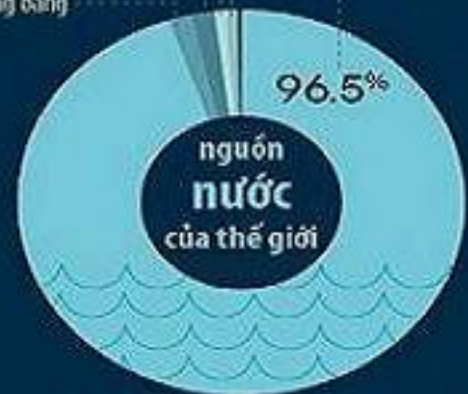

Hình minh họa

Tìm hiểu Infographic sau để nắm bắt những sự quan trọng của nước sạch và học cách tiết kiệm nó trong sinh hoạt hàng ngày.

# THẾ GIỚI VỚI VẤN ĐỀ

# NƯỚC SẠCH!

**nước**  
có mặt  
khắp mọi nơi

TRONG NƯỚC NGẤM, SÔNG VÀ HỒ NƯỚC NGỌT

**nước ngọt**  
chiếm dưới 1%

Độ ẩm, không khí, đất đá, lớp băng vĩnh cửu  
Đại dương

**NƯỚC TINH KHIẾT CÓ ĐỘ pH = 7 (TRUNG TÍNH)**

Theo tiêu chuẩn, độ pH của nước sinh hoạt là 6-8,5 và của nước ăn uống là 6,5-8,5