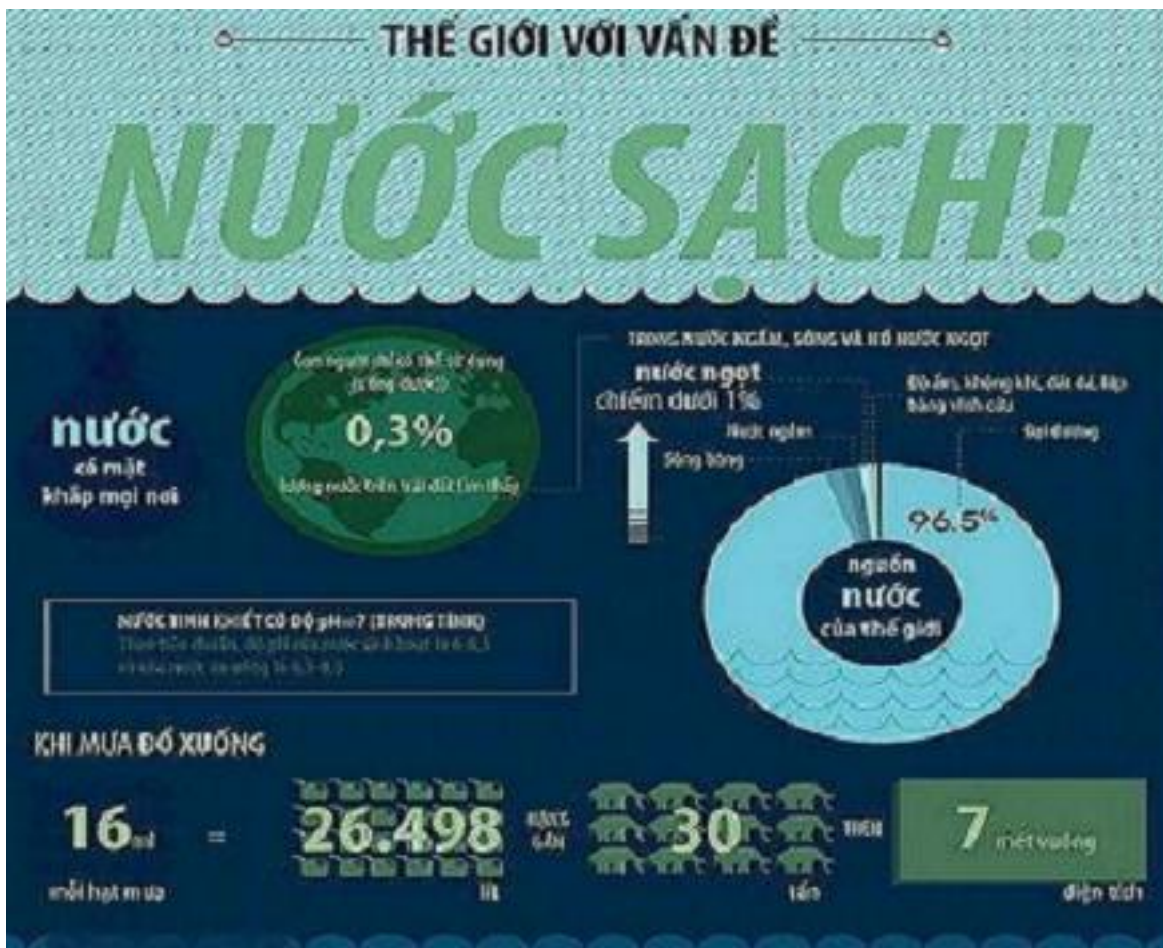

Mặc dù hơn 70% diện tích của Trái Đất được bao phủ bởi nước và số lượng vào khoảng 1,38 tỷ km<sup>3</sup>, trong đó 97,4% là nước mặn ở các đại dương trên thế giới, 2,6%, là nước ngọt (tồn tại chủ yếu dưới dạng băng tuyết ở hai cực) nhưng chỉ có 0,3% nước trên toàn thế giới (hay 3,6 triệu km<sup>3</sup>) là có thể sử dụng làm nước uống (nước sạch). Thiệt hại sinh mạng của khoảng 700.000 trẻ em Châu Phi mỗi năm và việc cung cấp nước sạch sẽ là một trong những thách thức lớn nhất của loài người trong vài thập niên tới đây. Tìm hiểu Infographic sau để nắm bắt những sự quan trọng của nước sạch và học cách tiết kiệm nó trong sinh hoạt hàng ngày.

Mặc dù hơn 70% diện tích của Trái Đất được bao phủ bởi nước và số lượng vào khoảng 1,38 tỷ km<sup>3</sup>, trong đó 97,4% là nước mặn ở các đại dương trên thế giới, 2,6%, là nước ngọt (tồn tại chủ yếu dưới dạng băng tuyết ở hai cực) nhưng chỉ có 0,3% nước trên toàn thế giới (hay 3,6 triệu km<sup>3</sup>) là có thể sử dụng làm nước uống (nước sạch). Thiệt hại sinh mạng của khoảng 700.000 trẻ em Châu Phi mỗi năm và việc cung cấp nước sạch sẽ là một trong những thách thức lớn nhất của loài người trong vài thập niên tới đây.

Hình minh họa

Tìm hiểu Infographic sau để nắm bắt những sự quan trọng của nước sạch và học cách tiết kiệm nó trong sinh hoạt hàng ngày.

# NƯỚC SẠCH!

**nước**  
có mặt  
khắp mọi nơi

TRONG NƯỚC NGẤM, SÔNG VÀ HỒ NƯỚC NGỌT

**nước ngọt**  
chiếm dưới 1%

Độ ẩm, không khí, đất đá, lớp băng vĩnh cửu  
Đại dương

**NƯỚC TINH KHIẾT CÓ ĐỘ pH = 7 (TRUNG TÍNH)**