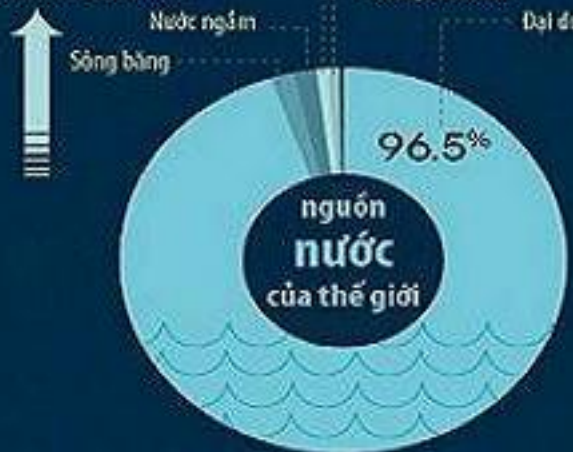

[INFOGRAPHIC] Thế giới với vấn đề nước sạch!

Viết bởi Administrator

Thứ sáu, 14 Tháng 12 2012 08:21 - Lần cập nhật cuối: Thứ sáu, 14 Tháng 12 2012 08:48

Mặc dù hơn 70% diện tích của Trái Đất được bao phủ bởi nước và số lượng vào khoảng 1,38 tỷ km³, trong đó 97,4% là nước mặn ở các đại dương trên thế giới, 2,6%, là nước ngọt (tồn tại chủ yếu dưới dạng băng tuyết ở hai cực) nhưng chỉ có 0,3% nước trên toàn thế giới (hay 3,6 triệu km³) là có thể sử dụng làm nước uống (nước sạch). Thiệt hại sinh mạng của khoảng 700.000 trẻ em Châu Phi mỗi năm và việc cung cấp nước sạch sẽ là một trong những thách thức lớn nhất của loài người trong vài thập niên tới đây. Tìm hiểu Infographic sau để nắm bắt những sự quan trọng của nước sạch và học cách tiết kiệm nó trong sinh hoạt hàng ngày.

Mặc dù hơn 70% diện tích của Trái Đất được bao phủ bởi nước và số lượng vào khoảng 1,38 tỷ km³, trong đó 97,4% là nước mặn ở các đại dương trên thế giới, 2,6%, là nước ngọt (tồn tại chủ yếu dưới dạng băng tuyết ở hai cực) nhưng chỉ có 0,3% nước trên toàn thế giới (hay 3,6 triệu km³) là có thể sử dụng làm nước uống (nước sạch). Thiệt hại sinh mạng của khoảng 700.000 trẻ em Châu Phi mỗi năm và việc cung cấp nước sạch sẽ là một trong những thách thức lớn nhất của loài người trong vài thập niên tới đây.

Hình minh họa

Tìm hiểu Infographic sau để nắm bắt những sự quan trọng của nước sạch và học cách tiết kiệm nó trong sinh hoạt hàng ngày.

THẾ GIỚI VỚI VẤN ĐỀ

NƯỚC SẠCH!

nước
có mặt
khắp mọi nơi

TRONG NƯỚC NGẤM, SÔNG VÀ HỒ NƯỚC NGỌT

nước ngọt
chiếm dưới 1%

Độ ẩm, không khí, đất đá, lớp băng vĩnh cửu
Đại dương

NƯỚC TINH KHIẾT CÓ ĐỘ pH = 7 (TRUNG TÍNH)

Theo tiêu chuẩn, độ pH của nước sinh hoạt là 6-8,5 và của nước ăn uống là 6,5-8,5

KHI MƯA ĐỔ XUỐNG