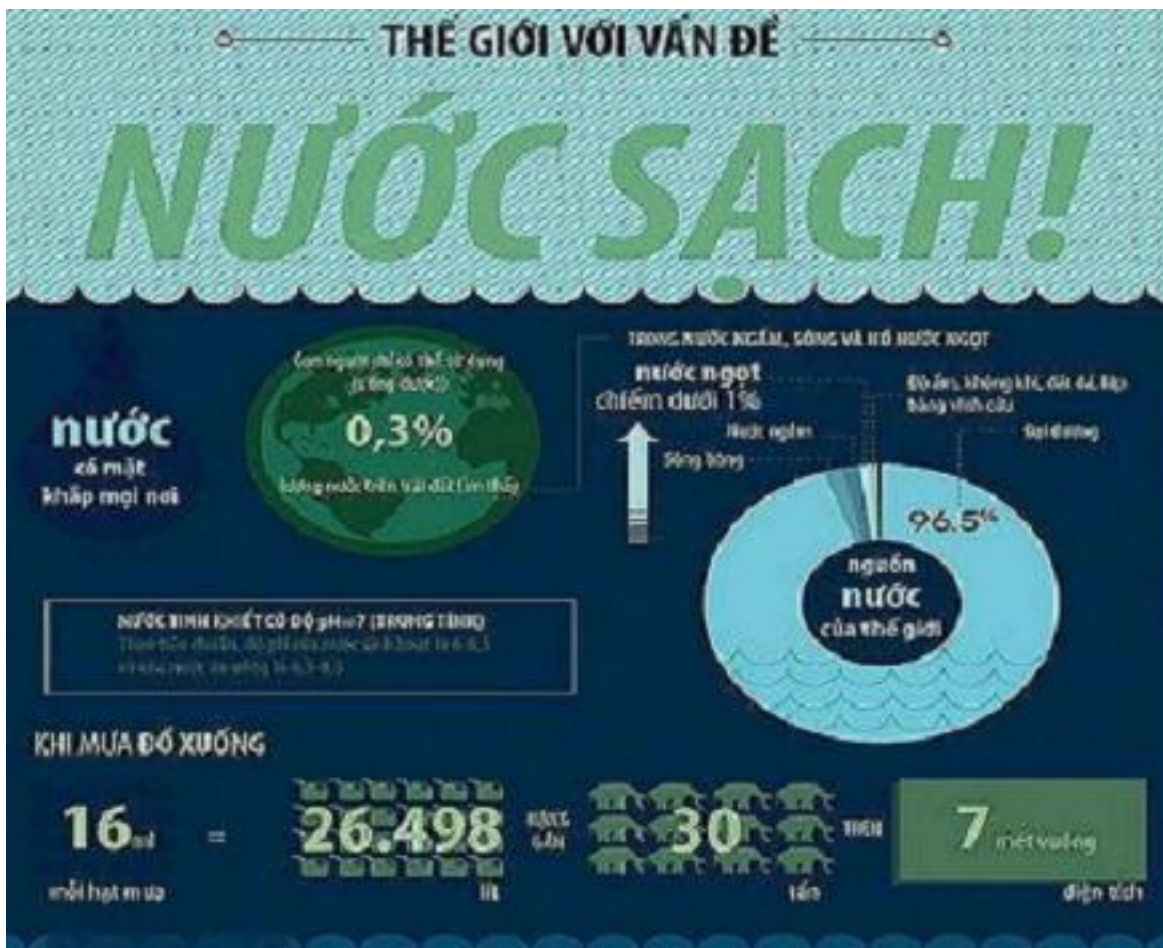

[INFOGRAPHIC] Thế giới với vấn đề nước sạch!

Viết bởi Administrator

Thứ sáu, 14 Tháng 12 2012 08:21 - Lần cập nhật cuối: Thứ sáu, 14 Tháng 12 2012 08:48

Mặc dù hơn 70% diện tích của Trái Đất được bao phủ bởi nước và số lượng vào khoảng 1,38 tỷ km³, trong đó 97,4% là nước mặn ở các đại dương trên thế giới, 2,6%, là nước ngọt (tồn tại chủ yếu dưới dạng băng tuyết ở hai cực) nhưng chỉ có 0,3% nước trên toàn thế giới (hay 3,6 triệu km³) là có thể sử dụng làm nước uống (nước sạch). Thiệt hại sinh mạng của khoảng 700.000 trẻ em Châu Phi mỗi năm và việc cung cấp nước sạch sẽ là một trong những thách thức lớn nhất của loài người trong vài thập niên tới đây. Tìm hiểu Infographic sau để nắm bắt những sự quan trọng của nước sạch và học cách tiết kiệm nó trong sinh hoạt hàng ngày.

Mặc dù hơn 70% diện tích của Trái Đất được bao phủ bởi nước và số lượng vào khoảng 1,38 tỷ km³, trong đó 97,4% là nước mặn ở các đại dương trên thế giới, 2,6%, là nước ngọt (tồn tại chủ yếu dưới dạng băng tuyết ở hai cực) nhưng chỉ có 0,3% nước trên toàn thế giới (hay 3,6 triệu km³) là có thể sử dụng làm nước uống (nước sạch). Thiệt hại sinh mạng của khoảng 700.000 trẻ em Châu Phi mỗi năm và việc cung cấp nước sạch sẽ là một trong những thách thức lớn nhất của loài người trong vài thập niên tới đây.

Hình minh họa

Tìm hiểu Infographic sau để nắm bắt những sự quan trọng của nước sạch và học cách tiết kiệm nó trong sinh hoạt hàng ngày.

THẾ GIỚI VỚI VẤN ĐỀ

NƯỚC SẠCH!

nước
có mặt
khắp mọi nơi

TRONG NƯỚC NGẤM, SÔNG VÀ HỒ NƯỚC NGỌT

nước ngọt
chiếm dưới 1%

Độ ẩm, không khí, đất đá, lớp băng vĩnh cửu
Đại dương

NƯỚC TINH KHIẾT CÓ ĐỘ pH = 7 (TRUNG TÍNH)

Theo tiêu chuẩn, độ pH của nước sinh hoạt là 6-8,5 và của nước ăn uống là 6,5-8,5

KHI MƯA ĐỔ XUỐNG