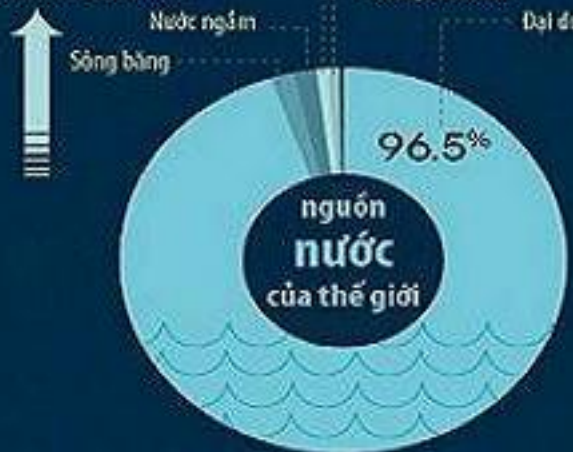

[INFOGRAPHIC] Thế giới với vấn đề nước sạch!

Viết bởi Administrator

Thứ sáu, 14 Tháng 12 2012 08:21 - Lần cập nhật cuối: Thứ sáu, 14 Tháng 12 2012 08:48

Mặc dù hơn 70% diện tích của Trái Đất được bao phủ bởi nước với số lượng vào khoảng 1,38 tỷ km³, trong đó 97,4% là nước mặn ở các đại dương trên thế giới, 2,6% là nước ngọt (tồn tại chủ yếu dưới dạng băng tuyết ở hai cực) nhưng chỉ có 0,3% nước trên toàn thế giới (hay 3,6 triệu km³) là có thể sử dụng làm nước uống (nước sạch). Thiệt hại sinh mạng của khoảng 700.000 trẻ em Châu Phi mỗi năm và việc cung cấp nước sạch sẽ là một trong những thách thức lớn nhất của loài người trong vài thập niên tới đây. Tìm hiểu Infographic sau để nắm nhận sự quan trọng của nước sạch và học cách tiết kiệm nó trong sinh hoạt hàng ngày.

Mặc dù hơn 70% diện tích của Trái Đất được bao phủ bởi nước với số lượng vào khoảng 1,38 tỷ km³, trong đó 97,4% là nước mặn ở các đại dương trên thế giới, 2,6% là nước ngọt (tồn tại chủ yếu dưới dạng băng tuyết ở hai cực) nhưng chỉ có 0,3% nước trên toàn thế giới (hay 3,6 triệu km³) là có thể sử dụng làm nước uống (nước sạch). Thiệt hại sinh mạng của khoảng 700.000 trẻ em Châu Phi mỗi năm và việc cung cấp nước sạch sẽ là một trong những thách thức lớn nhất của loài người trong vài thập niên tới đây.

Hình minh họa

Tìm hiểu Infographic sau để nắm nhận sự quan trọng của nước sạch và học cách tiết kiệm nó trong sinh hoạt hàng ngày.

THẾ GIỚI VỚI VẤN ĐỀ

NƯỚC SẠCH!

nước
có mặt
khắp mọi nơi

TRONG NƯỚC NGẤM, SÔNG VÀ HỒ NƯỚC NGỌT

nước ngọt
chiếm dưới 1%

Độ ẩm, không khí, đất đá, lớp băng vĩnh cửu
Đại dương

NƯỚC TINH KHIẾT CÓ ĐỘ pH = 7 (TRUNG TÍNH)

Theo tiêu chuẩn, độ pH của nước sinh hoạt là 6-8,5 và của nước ăn uống là 6,5-8,5

KHI MƯA ĐỔ XUỐNG