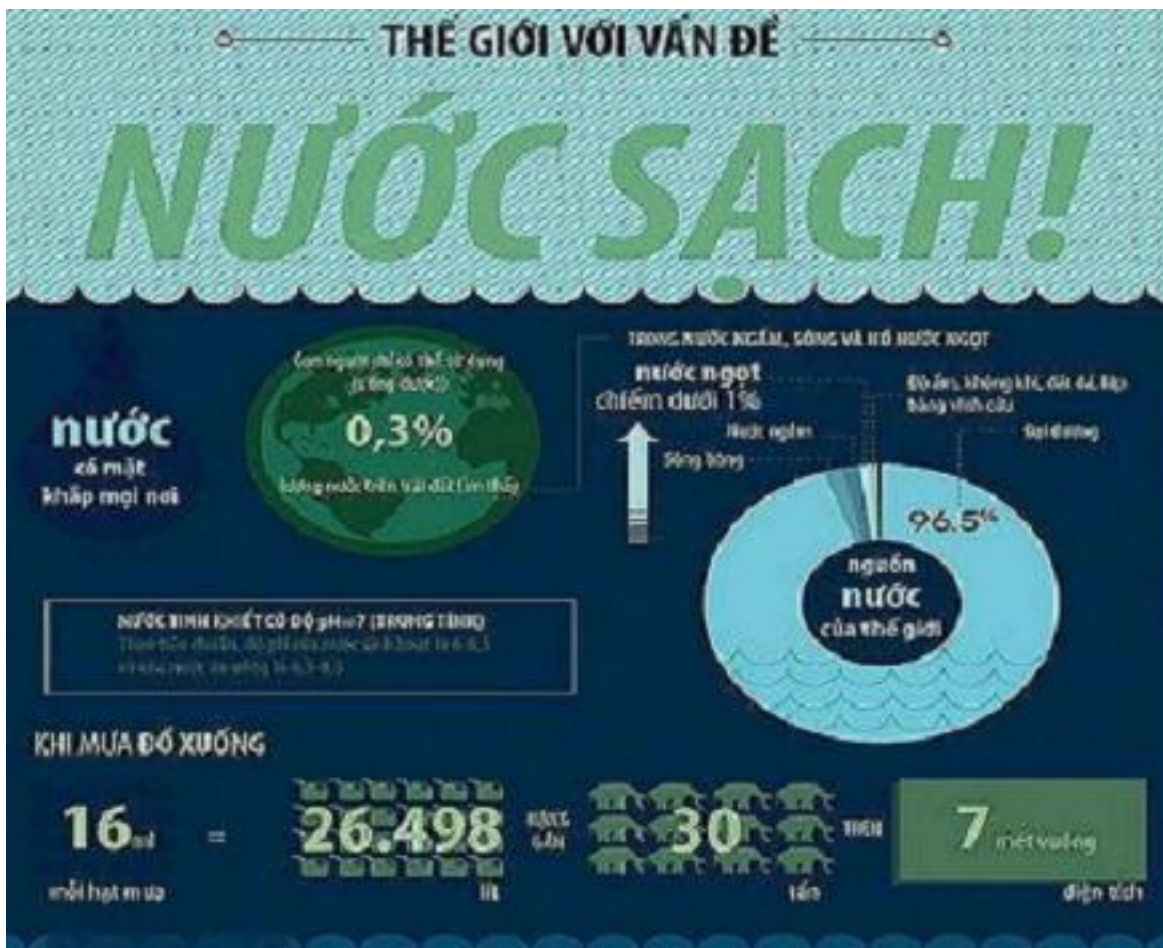

[INFOGRAPHIC] Thế giới với vấn đề nước sạch!

Viết bởi Administrator

Thứ sáu, 14 Tháng 12 2012 08:21 - Lần cập nhật cuối: Thứ sáu, 14 Tháng 12 2012 08:48

Mặc dù hơn 70% diện tích của Trái Đất được bao phủ bởi nước với số lượng vào khoảng 1,38 tỷ km³, trong đó 97,4% là nước mặn ở các đại dương trên thế giới, 2,6% là nước ngọt (tồn tại chủ yếu dưới dạng băng tuyết ở hai cực) nhưng chỉ có 0,3% nước trên toàn thế giới (hay 3,6 triệu km³) là có thể sử dụng làm nước uống (nước sạch). Thiệt hại sinh mạng của khoảng 700.000 trẻ em Châu Phi mỗi năm và việc cung cấp nước sạch sẽ là một trong những thách thức lớn nhất của loài người trong vài thập niên tới đây. Tìm hiểu Infographic sau để nắm nhận sự quan trọng của nước sạch và học cách tiết kiệm nó trong sinh hoạt hàng ngày.

Mặc dù hơn 70% diện tích của Trái Đất được bao phủ bởi nước với số lượng vào khoảng 1,38 tỷ km³, trong đó 97,4% là nước mặn ở các đại dương trên thế giới, 2,6% là nước ngọt (tồn tại chủ yếu dưới dạng băng tuyết ở hai cực) nhưng chỉ có 0,3% nước trên toàn thế giới (hay 3,6 triệu km³) là có thể sử dụng làm nước uống (nước sạch). Thiệt hại sinh mạng của khoảng 700.000 trẻ em Châu Phi mỗi năm và việc cung cấp nước sạch sẽ là một trong những thách thức lớn nhất của loài người trong vài thập niên tới đây.

Hình minh họa

Tìm hiểu Infographic sau để nắm nhận sự quan trọng của nước sạch và học cách tiết kiệm nó trong sinh hoạt hàng ngày.

THẾ GIỚI VỚI VẤN ĐỀ

NƯỚC SẠCH!

nước
có mặt
khắp mọi nơi

TRONG NƯỚC NGẤM, SÔNG VÀ HỒ NƯỚC NGỌT

nước ngọt
chiếm dưới 1%

Độ ẩm, không khí, đất đá, lớp băng vĩnh cửu
Đại dương

NƯỚC TINH KHIẾT CÓ ĐỘ pH = 7 (TRUNG TÍNH)

Theo tiêu chuẩn, độ pH của nước sinh hoạt là 6-8,5 và của nước ăn uống là 6,5-8,5

KHI MƯA ĐỔ XUỐNG