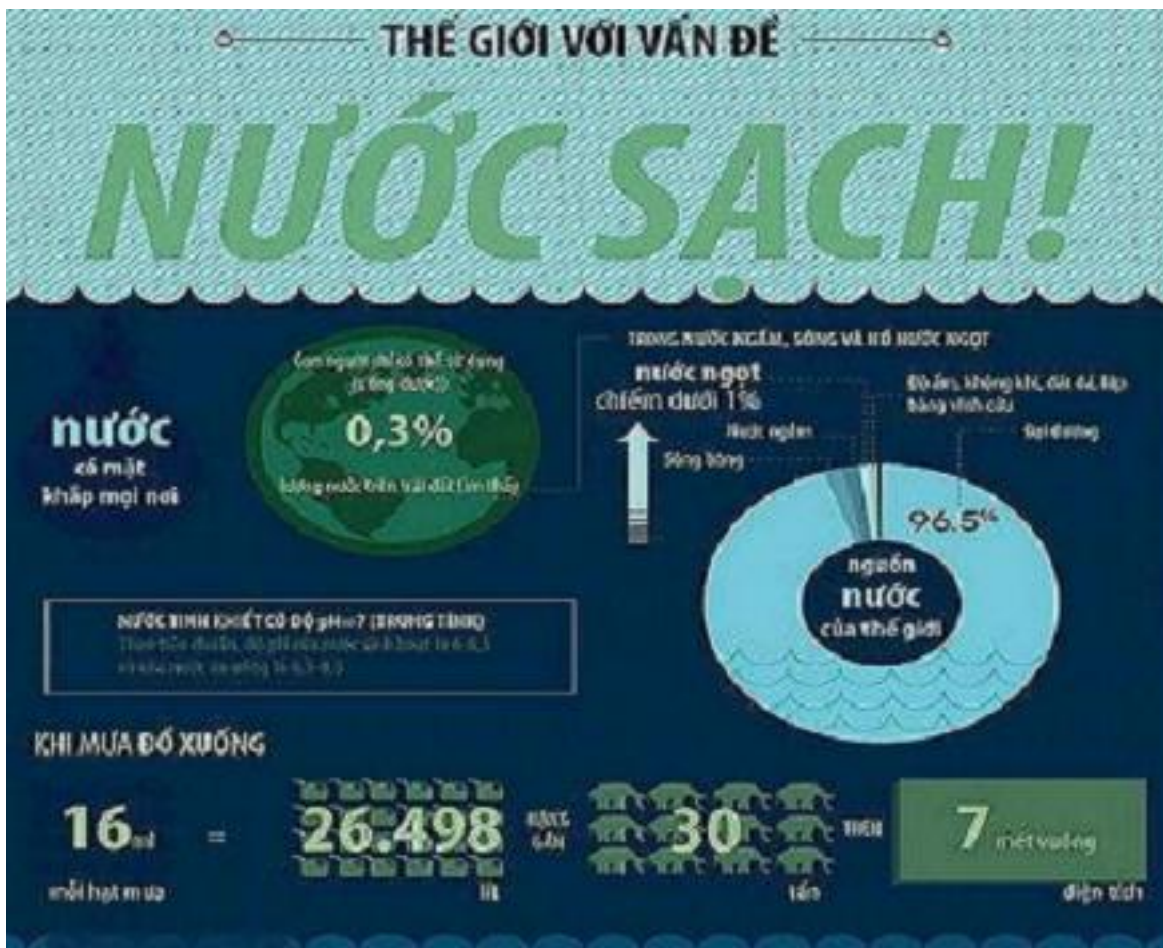

# [INFOGRAPHIC] Thế giới với vấn đề nước sạch!

Viết bởi Administrator

Thứ sáu, 14 Tháng 12 2012 08:21 - Lần cập nhật cuối: Thứ sáu, 14 Tháng 12 2012 08:48

Mặc dù hơn 70% diện tích của Trái Đất được bao phủ bởi nước và số lượng vào khoảng 1,38 tỷ km<sup>3</sup>, trong đó 97,4% là nước mặn ở các đại dương trên thế giới, 2,6%, là nước ngọt (tần tễi chủ yếu dưới dạng băng tuyết ở hai cực) nhưng chỉ có 0,3% nước trên toàn thế giới (hay 3,6 triệu km<sup>3</sup>) là có thể sử dụng làm nước uống (nước sạch). Thiệt u nước sạch đã cướp đi sinh mạng của khoảng 700.000 trẻ em Châu Phi mỗi năm và việc cung cấp nước sạch sẽ là một trong những thách thức lớn nhất của loài người trong vài thập niên tới đây. Tìm hiểu Infographic sau để cảm nhận sự quan trọng của nước sạch và học cách tiết kiệm nó trong sinh hoạt hàng ngày.

Mặc dù hơn 70% diện tích của Trái Đất được bao phủ bởi nước và số lượng vào khoảng 1,38 tỷ km<sup>3</sup>, trong đó 97,4% là nước mặn ở các đại dương trên thế giới, 2,6%, là nước ngọt (tần tễi chủ yếu dưới dạng băng tuyết ở hai cực) nhưng chỉ có 0,3% nước trên toàn thế giới (hay 3,6 triệu km<sup>3</sup>) là có thể sử dụng làm nước uống (nước sạch). Thiệt u nước sạch đã cướp đi sinh mạng của khoảng 700.000 trẻ em Châu Phi mỗi năm và việc cung cấp nước sạch sẽ là một trong những thách thức lớn nhất của loài người trong vài thập niên tới đây.

Hình minh họa

Tìm hiểu Infographic sau để cảm nhận sự quan trọng của nước sạch và học cách tiết kiệm nó trong sinh hoạt hàng ngày.

## KHI MƯA ĐỔ XUỐNG

THẾ GIỚI THỨ BA  
và  
THẾ GIỚI THỨ NHẤT

**KHÓ KHĂN**

tương ứng  
**10%**  
DÂN SỐ THẾ GIỚI

khoảng  
**700.000**  
**TRẺ EM CHÂU PHI CHẾT**  
HÀNG NĂM

vì tiêu chảy do nước sinh hoạt không an toàn và kém vệ sinh  
tương ứng  
**2.000**  
**TRẺ EM CHẾT**  
MỖI NGÀY  
tác động khủng khiếp hơn so với AIDS, sốt rét và bệnh sốt cộng lại