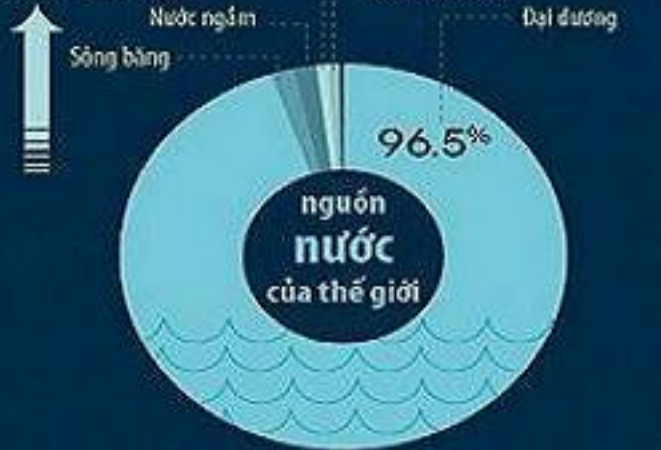

TRONG NƯỚC NGẤM, SÔNG VÀ HỒ NƯỚC NGỌT
nước ngọt
chiếm dưới 1%

NƯỚC TINH KHIẾT CÓ ĐỘ pH = 7 (TRUNG TÍNH)
Theo tiêu chuẩn, độ pH của nước sinh hoạt là 6-8,5 và của nước ăn uống là 6,5-8,5