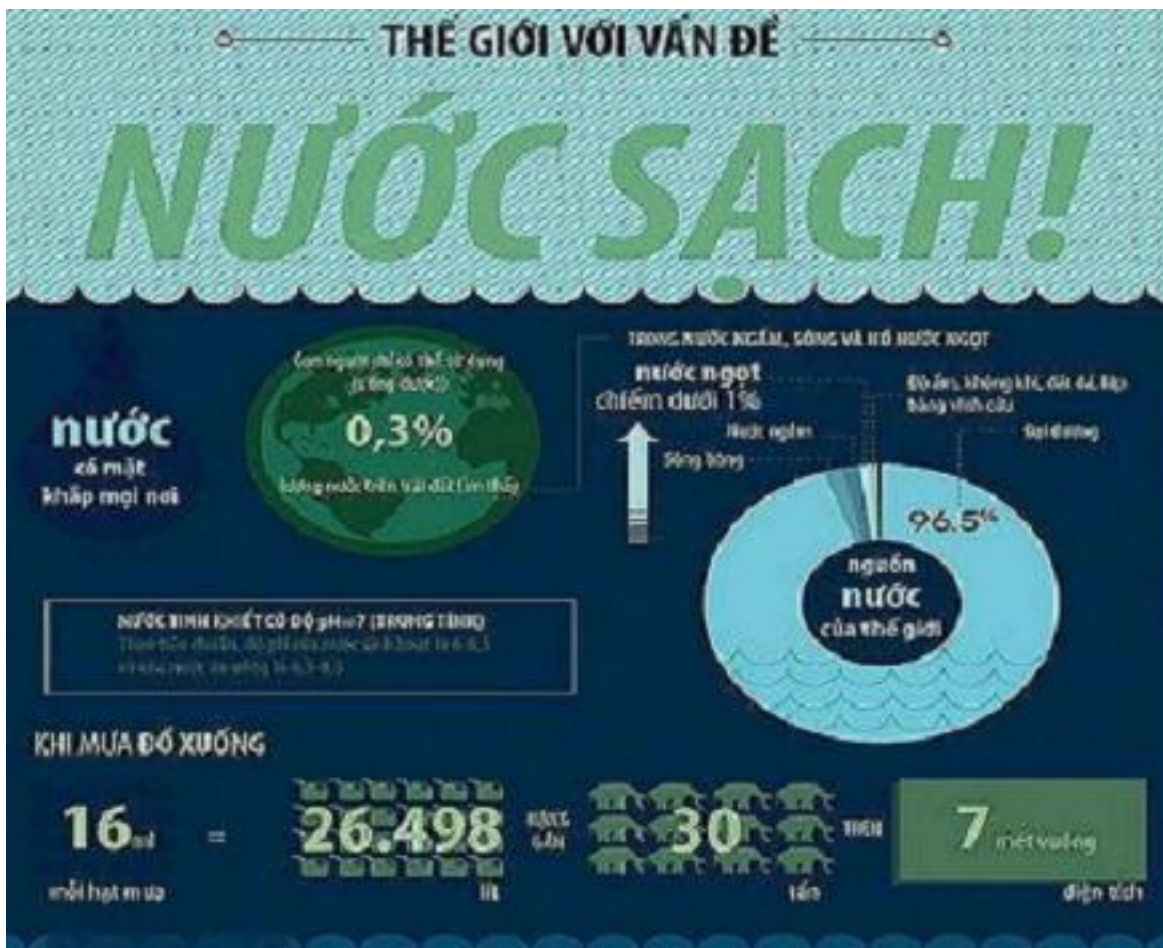

# [INFOGRAPHIC] Thế giới với vấn đề nước sạch!

Viết bởi Administrator

Thứ sáu, 14 Tháng 12 2012 08:21 - Lần cập nhật cuối: Thứ sáu, 14 Tháng 12 2012 08:48

Mặc dù hơn 70% diện tích của Trái Đất được bao phủ bởi nước và số lượng vào khoảng 1,38 tỷ km<sup>3</sup>, trong đó 97,4% là nước mặn và các dòng chảy trên thế giới, 2,6%, là nước ngọt (tính tới khi chảy xuống dòng băng tuyết đóng hai cực) nhưng chỉ có 0,3% nước trên toàn thế giới (hay 3,6 triệu km<sup>3</sup>) là có thể sử dụng làm nước uống (nước sạch). Thiệt hại nước sạch đã cướp đi sinh mạng của khoảng 700.000 trẻ em Châu Phi mỗi năm và việc cung cấp nước sạch sẽ là một trong những thách thức lớn nhất của loài người trong vài thập niên tới đây. Tìm hiểu Infographic sau để cảm nhận sự quan trọng của nước sạch và học cách tiết kiệm nó trong sinh hoạt hàng ngày.

Mặc dù hơn 70% diện tích của Trái Đất được bao phủ bởi nước và số lượng vào khoảng 1,38 tỷ km<sup>3</sup>, trong đó 97,4% là nước mặn và các dòng chảy trên thế giới, 2,6%, là nước ngọt (tính tới khi chảy xuống dòng băng tuyết đóng hai cực) nhưng chỉ có 0,3% nước trên toàn thế giới (hay 3,6 triệu km<sup>3</sup>) là có thể sử dụng làm nước uống (nước sạch). Thiệt hại nước sạch đã cướp đi sinh mạng của khoảng 700.000 trẻ em Châu Phi mỗi năm và việc cung cấp nước sạch sẽ là một trong những thách thức lớn nhất của loài người trong vài thập niên tới đây.

Hình minh họa

Tìm hiểu Infographic sau để cảm nhận sự quan trọng của nước sạch và học cách tiết kiệm nó trong sinh hoạt hàng ngày.

## KHI MƯA ĐỔ XUỐNG

THẾ GIỚI THỨ BA  
và  
THẾ GIỚI THỨ NHẤT

**KHÓ KHĂN**

tương ứng  
**10%**  
DÂN SỐ THẾ GIỚI

khoảng  
**700.000**  
**TRẺ EM CHÂU PHI CHẾT**  
**HÀNG NĂM**

vì tiêu chảy do nước sinh hoạt  
không an toàn và kém vệ sinh